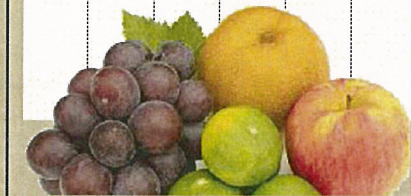

酎ハイ与カ
CHYUHA-YORIKI

- プレイン
- レモン
- ライム
- カルピス
- ゆず
- うめ
- 紅茶
- 巨峰
- とまと
- ライチ
- もも

酎ハイ各種 500円

ハイボール勤番
Highball-KINBAN

●SUNTORY 角ハイボール	600円
●SUNTORY 角ジンジャーハイボール	600円
●SUNTORY 知多ハイボール	700円
●SUNTORY 知多ジンジャーハイボール	700円
●Beam SUNTORY ジム・ビームハイボール	600円
●Beam SUNTORY ジム・ビームジンジャーハイボール	600円